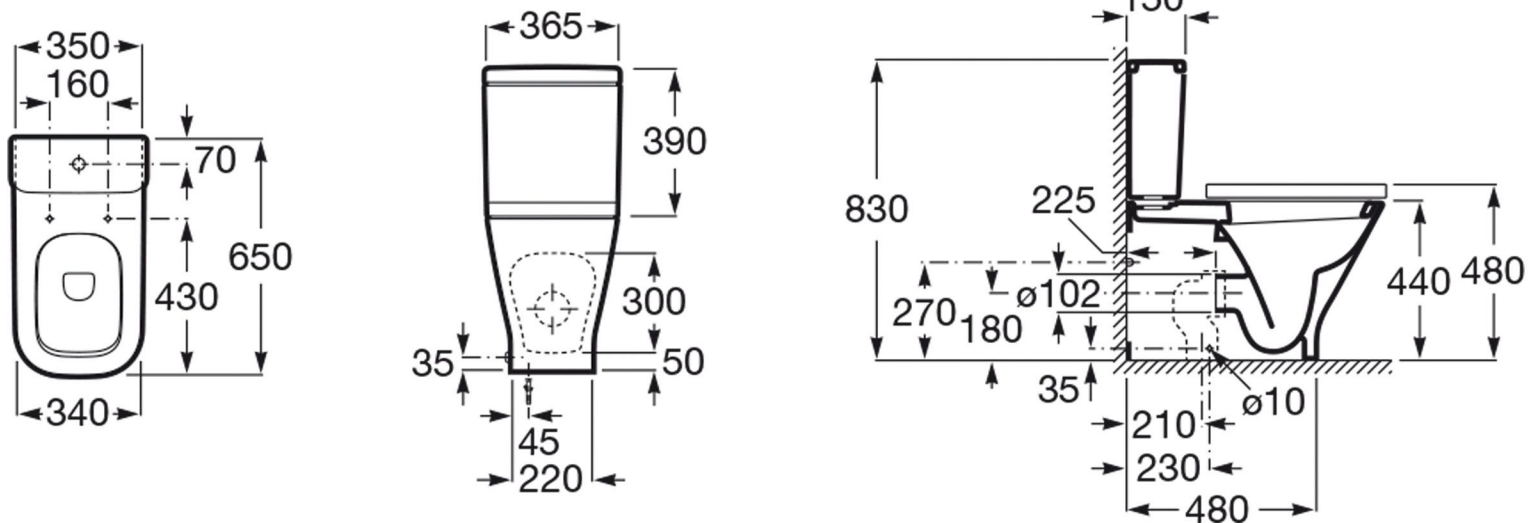

ΤΕΧΝΙΚΑ ΣΧΕΔΙΑ

* Οι διαστάσεις είναι σε mm

Τηλ: 210 2840816, 2102448366 - email: info@verykokos.gr